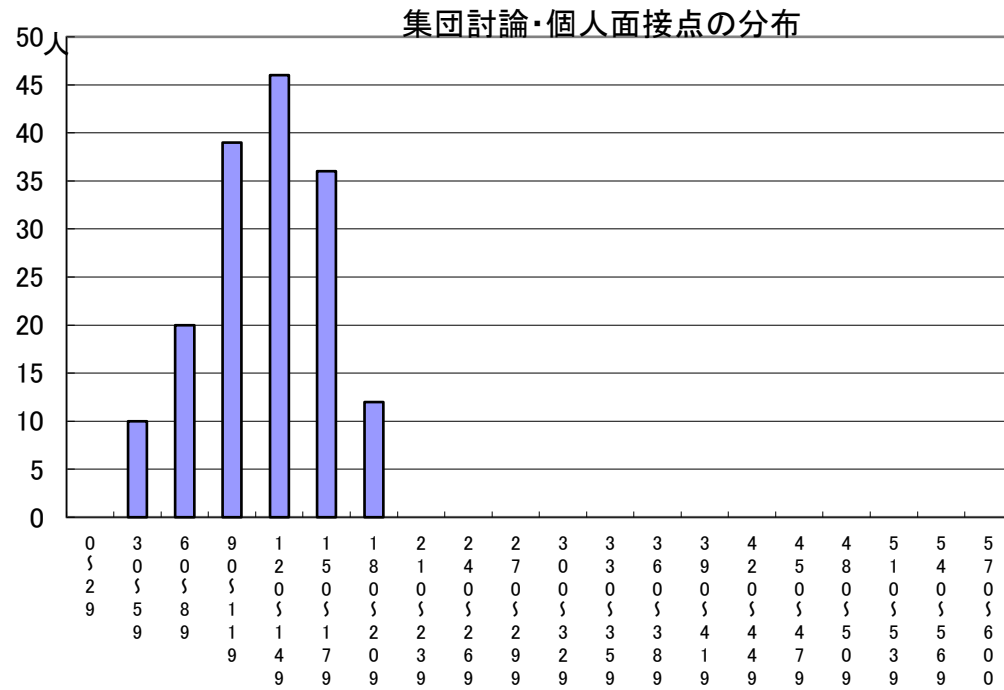

# 推薦に基づく選抜における各検査の得点分布（一般推薦）

## 受検者数

集団討論・個人面接点の分布	163人
小論文・作文点の分布	163人
実技検査点の分布	0人

点