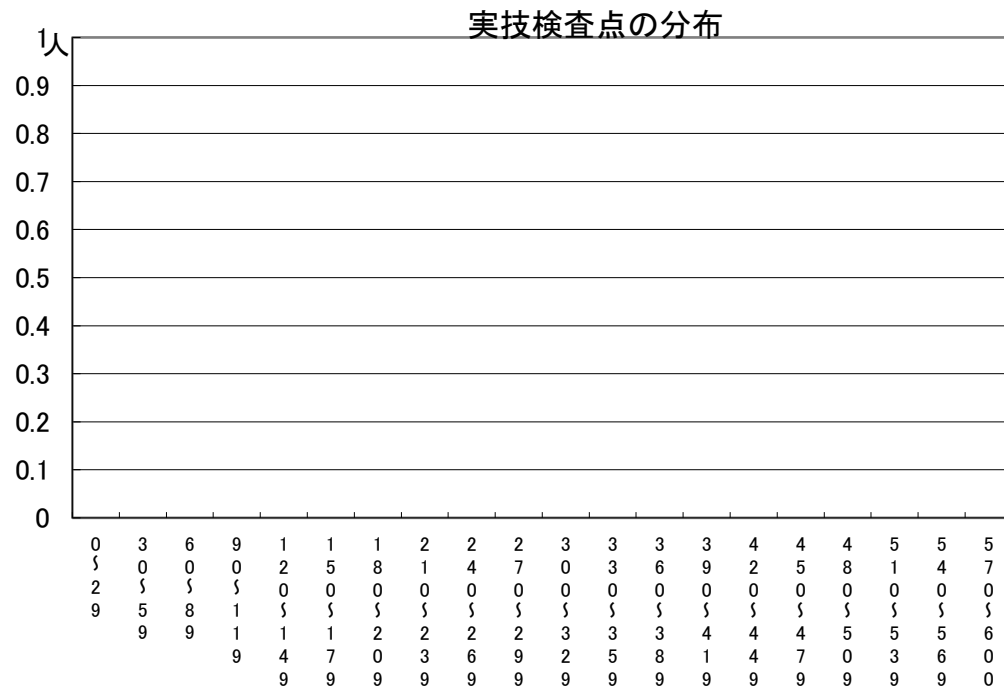

# 推薦に基づく選抜における各検査の得点分布（一般推薦）

## 受検者数

集団討論・個人面接点の分布	163人
小論文・作文点の分布	163人
実技検査点の分布	0人

点