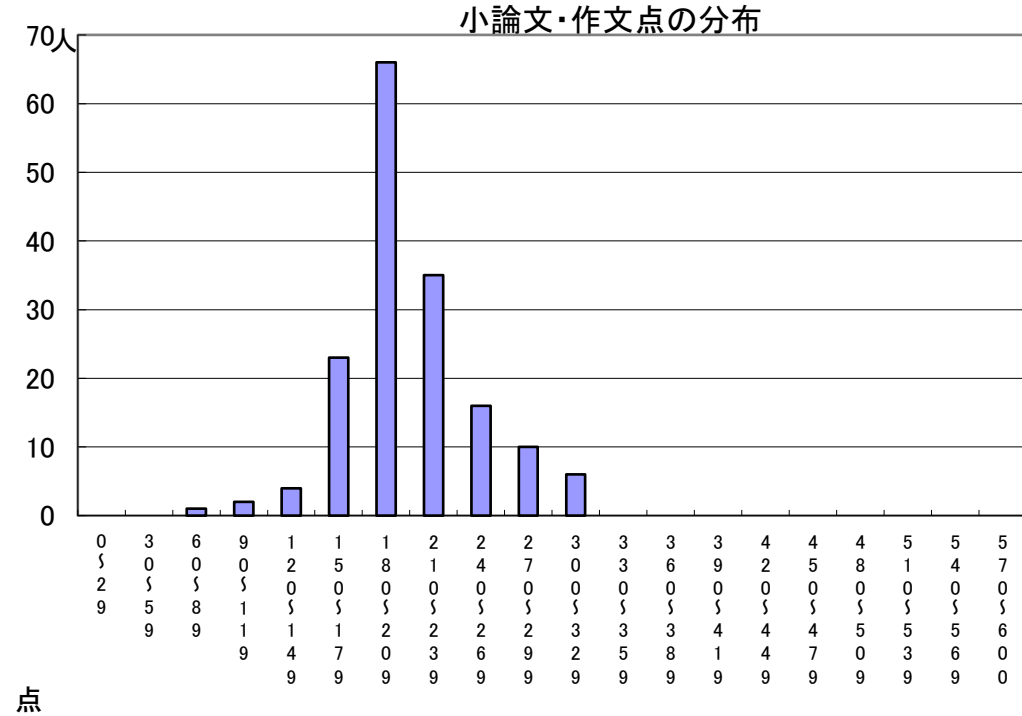

# 推薦に基づく選抜における各検査の得点分布（一般推薦）

## 受検者数

集団討論・個人面接点の分布	163人
小論文・作文点の分布	163人
実技検査点の分布	0人

点